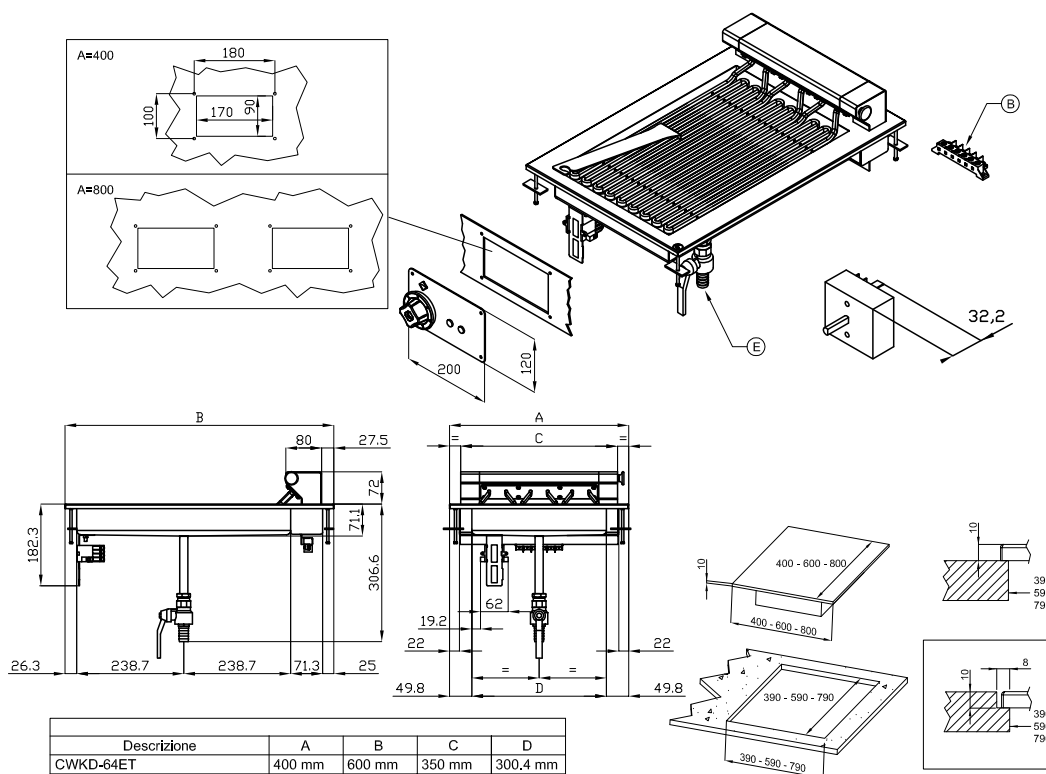

## Vodní gril elektrický

<b>Model</b>	<b>Sap kód</b>	00013574
CWKD-64ET	<b>Skupina artiklů</b>	Grily a grilovací plotny

- Rozměr grilovací desky [mm x mm]: 400 x 600
- Rozměr roštu [mm x mm]: 270 x 430

<b>Sap kód</b>	00013574	<b>Příkon elektrický [kW]</b>	4.080
<b>Šířka netto [mm]</b>	400	<b>Napájení</b>	400 V / 3N - 50 Hz
<b>Hloubka netto [mm]</b>	600	<b>Rozměr grilovací desky [mm x mm]</b>	400 x 600
<b>Výška netto [mm]</b>	300	<b>Rozměr roštu [mm x mm]</b>	270 x 430
<b>Hmotnost netto [kg]</b>	25.00		

## Vodní gril elektrický

Model

Sap kód

00013574

CWKD-64ET

Skupina artiklů

Grily a grilovací plotny

Descrizione	A	B	C	D
CWKD-64ET	400 mm	600 mm	350 mm	300,4 mm
CWKD-68ET	800 mm	600 mm	627,5 mm	577,9 mm
CWKD-84ET	400 mm	800 mm	350 mm	577,9 mm

A	Data plate		B	Electrical connection	
E	Water drainage	Ø20mm			

**16. Rozměr grilovací desky [mm x mm]:**

400 x 600

**17. Rozměr roštu [mm x mm]:**

270 x 430

**18. Tvar roštu:**

rošt tvořený plochými topnicemi umožňuje položit potraviny přímo na něj, tuk z pokrmu stéká pod topnice do vodní lázně